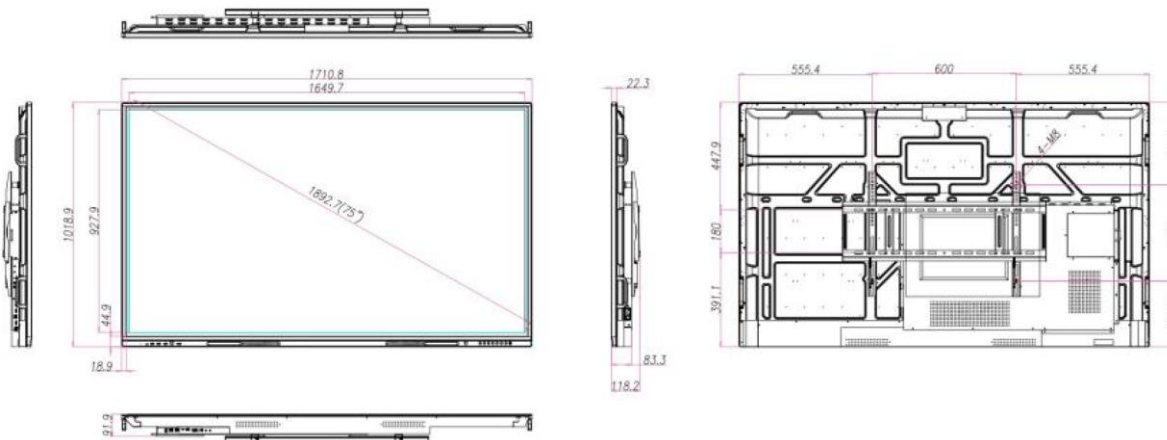

Застереження:

Через зміну конфігурації продукту та виробничі процеси фактичні розміри/вага пристрою можуть відрізнятися, будь ласка, звертайте увагу на фактичний продукт.

Габаритні розміри / схема кріплення VESA

65" VESA: 500*400 мм

75" VESA: 600*400 мм

86" VESA: 800*400 мм