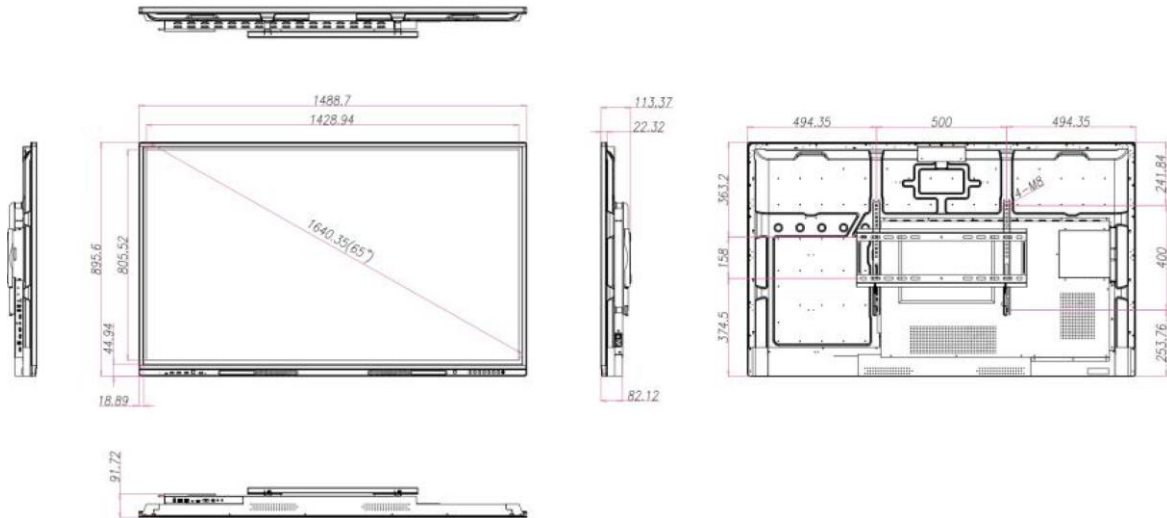

Технологія	Ефективність	- Інфрачервона технологія, останнього покоління - Мінімальний об'єкт для навігації по контенту 2мм - Точність дотику при навігації ± 1 мм - Точність дотику при написанні чорнилами ± 1 мм		
	Кількість дотиків	Windows - 50; Android - 40; Mac - 10; Chrome - 5		
	Час відгуку	<7ms		
	Інструменти	Палець, маркер, долоня, або інший не прозорий об'єкт		
	Сумісність	Windows; Linux; Chrome OS; Mac OS; Android		
	Особливості	- Двокольорове письмо електронними чорнилами одним маркером - Асистент ШІ		
OPS (Опція)	CPU	Intel Core i5 12th		
	RAM	8Gb/16Gb DDR4		
	Storage	256Gb/500Gb SSD		
	Операційна система	Windows 11 64bit professional (trial)		
Гучномовці	Потужність	20W*2		
Температура і вологість навколишнього середовища	Робоча температура	0°C - 40°C		
	Температура зберігання	-10°C - 60°C		
	Робоча вологість	20% - 80%		
	Вологість зберігання	10% - 80%		
Споживання	Робоче споживання	100-240V~ 50/60Hz		
Вага і габарити	Вага	65'' – 43 кг	75'' – 53 кг	86'' – 67 кг
	Вага в упаковці	65'' – 48 кг	75'' – 63 кг	86'' – 80 кг
	Розмір, мм	1489*913*51	1711*1036*51	1957*1176*51
	Розмір в упаковці, мм	1626*210*1011	1848*210*1134	2094*210*1274
Комплектність		Маркер*2 / Пульт*1 / 3 м кабель живлення*1 / 3м HDMI кабель*1 / 3м А-В USB кабель*1 / настінне кріплення		
Комплектність Гарантія		Інструкція користувача*2 (1 для панелі, 1 для кріплення) / Інструкція для монтажу*1 / Гарантійний лист*1		
		3 роки		

Застереження:

Через зміну конфігурації продукту та виробничі процеси фактичні розміри/вага пристрою можуть відрізнятися, будь ласка, звертайте увагу на фактичний продукт.

Габаритні розміри / схема кріплення VESA

65" VESA: 500*400 мм

75" VESA: 600*400 мм

86" VESA: 800*400 мм